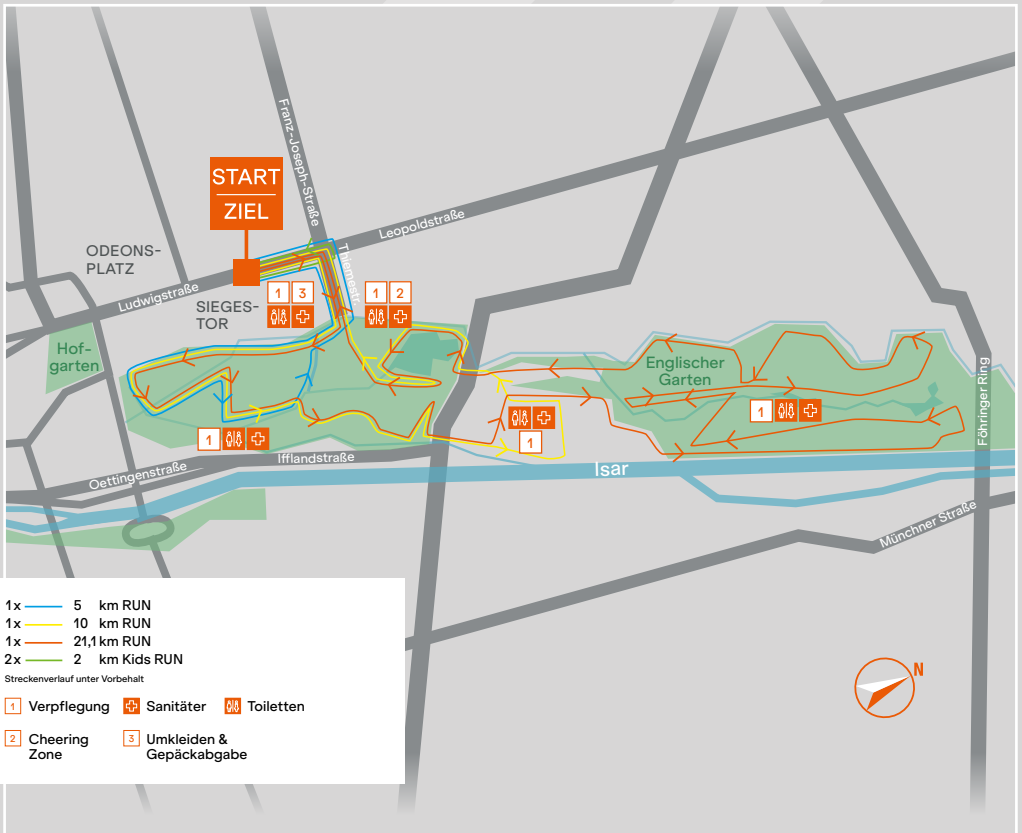

RUN MUC

SportScheck

RUN

DEIN LAUFEVENT
AM 05.07.2026

- 5 km RUN
- 10 km RUN
- 21,1 km RUN
- 2 km Kids RUN

STARTERINFO MÜNCHEN

SPORTSCHECK RUN MÜNCHEN

05.07.2026

**START & ZIEL
SIEGESTOR**

STARTZEITEN

08:00 UHR
21,1 km RUN
08:20 UHR
2 km Kids RUN

11:00 UHR
10 km RUN
12:45 UHR
5 km RUN

BROOKS

ERDINGER
ALKOHOLFREI

ESN
EUROPEAN SPORTS NUTRITION

pure
encapsulations®

newkee
care essentials

SOS
KINDERDÖRFER
WELTWEIT

BARBADOS

Adelholzener

DMG
DVAG

km
Kilometer

PRE RUN

STARTUNTERLAGENAUSGABE

RUN IN PROGRESS

TOILETTEN

Toiletten befinden sich in ausreichender Anzahl auf dem Veranstaltungsgelände.

MÜLLTRENNUNG

Für ein nachhaltigeres Event stehen auf dem Gelände Mülltrennbehälter bereit. Bitte trenne deinen Müll verantwortungsbewusst. Die Tonnen sind gut sichtbar gekennzeichnet.