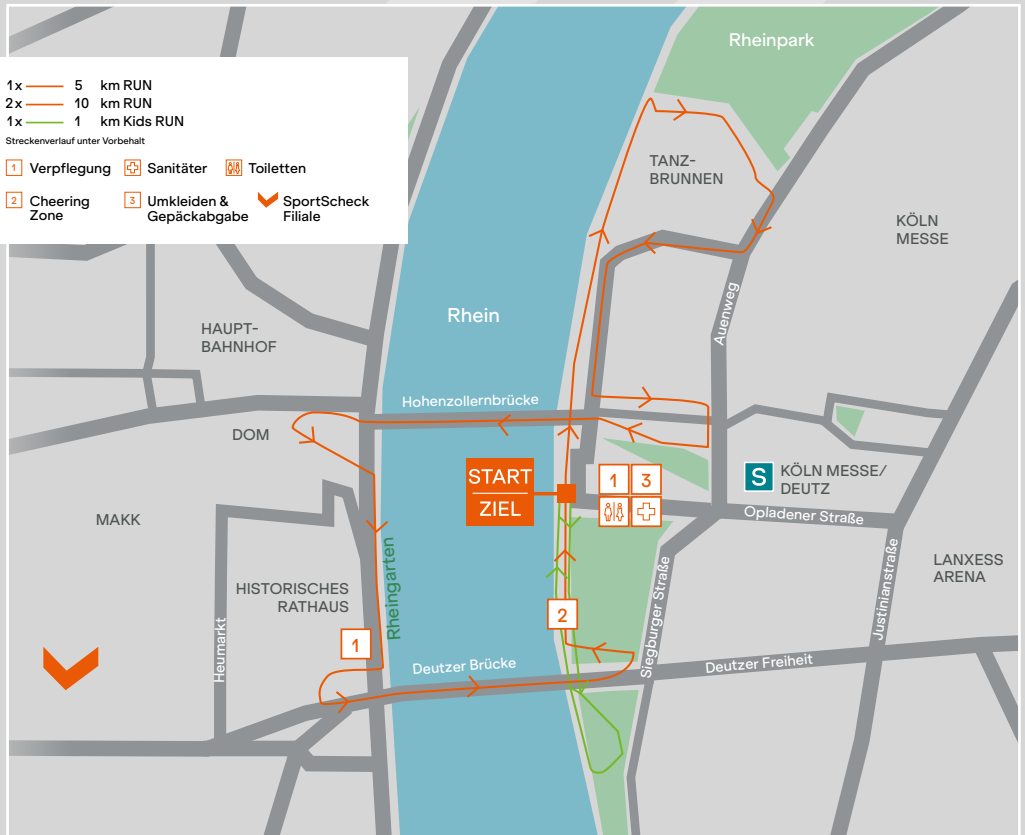

START & ZIEL

RHEINBOULEVARD

Ecke Hermann-Pünder-Straße

STARTZEITEN

19:00 UHR
1 km Kids RUN

21:00 UHR
10 km RUN

19:45 UHR
5 km RUN

BROOKS