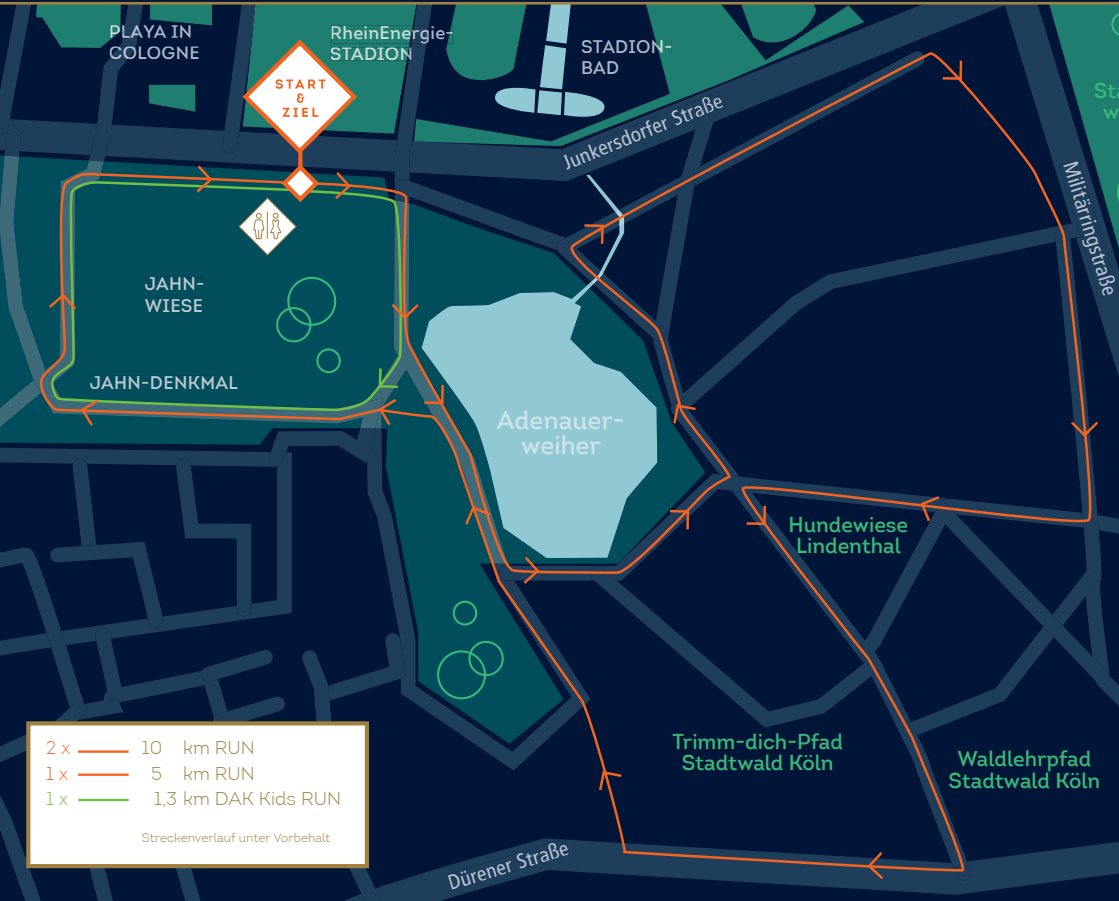

SPORTSCHECK RUN KÖLN

DISTANCE EDITION

24. BIS 30. JULI 2021

STARTZEITEN

START & ZIEL
RHEINENERGIESTADION

Es gibt keine festen Startzeiten. Jeder Teilnehmer kann zeitlich flexibel am SportScheck RUN Köln Distance Edition teilnehmen.